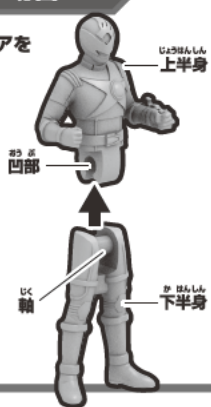

キュータマコクピット(青)・・・1

オオカミブルー
フィギュア・・・1

フィギュアの搭乗の仕方

※キュータマコクピット(赤)を例に説明します。

1 キュータマコクピット(赤)の球部を指かけから、図のように開きます。

2 シシレッドフィギュアを図のように変形させます。

3 ①シシレッドフィギュアを図のようにセットします。
②キュータマコクピット(赤)の球部を閉じます。

シシレッドフィギュアの腰部をイスにはめ込みます。

※他のキュータマコクピット、フィギュアも同様に行います。

コクピットの回転

コクピットを矢印の方向に回転させます。

※左右どちらにも回転できます。

パーツが外れた場合は...

※シシレッドフィギュアを例に説明します。

フィギュア上半身の凹部にフィギュア下半身の軸をはめ込みます。

※他のフィギュアも同様に行います。

キュータマコクピットの凹部に球部の凸部をカチッとすまではめ込みます。

各ボイジャー(別売り)へのセット

※キュータマコクピットの各ボイジャーへの取り付け方は、「DXキュウレンオー(別売り)」の取扱説明書をご参照ください。

下記の図を参考に、コクピットを回転させて、各フィギュアを図の向きでセットし、球部を閉じます。

シシボイジャー

オオカミボイジャー

オウシボイジャー

カメレオンボイジャー