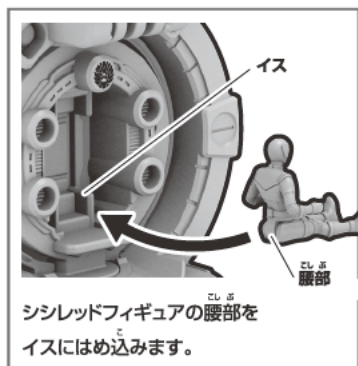

キュータマコクピット(青)・・・1

オオカミブルー
フィギュア・・・1

フィギュアの搭乗の仕方

※キュータマコクピット(赤)を例に説明します。

1 キュータマコクピット(赤)の球部を指かけから、図のように開きます。

2 シシレッドフィギュアを図のように変形させます。

3 ①シシレッドフィギュアを図のようにセットします。
②キュータマコクピット(赤)の球部を閉じます。

シシレッドフィギュアの腰部をイスにはめ込みます。

※他のキュータマコクピット、フィギュアも同様に行います。

コクピットの回転

コクピットを矢印の方向に回転させます。

※左右どちらにも回転できます。

パーツが外れた場合は...

※シシレッドフィギュアを例に説明します。

フィギュア上半身の凹部にフィギュア下半身の軸をはめ込みます。

※他のフィギュアも同様に行います。