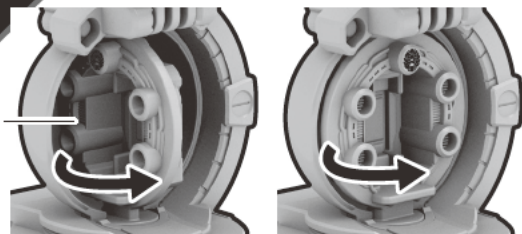

キュータマコクピット(青)・・・1

オオカミブルー
フィギュア・・・1

フィギュアの搭乗の仕方

※キュータマコクピット(赤)を例に説明します。

1 キュータマコクピット(赤)の球部を指かけから、図のように開きます。

2 シシレッドフィギュアを図のように変形させます。

3 ①シシレッドフィギュアを図のようにセットします。
②キュータマコクピット(赤)の球部を閉じます。

シシレッドフィギュアの腰部をイスにはめ込みます。

※他のキュータマコクピット、フィギュアも同様に行います。

コクピットの回転

コクピットを矢印の方向に回転させます。

※左右どちらにも回転できます。

パーツが外れた場合は...

※シシレッドフィギュアを例に説明します。

フィギュア上半身の凹部にフィギュア下半身の軸をはめ込みます。

※他のフィギュアも同様に行います。

キュータマコクピットの凹部に球部の凸部をカチッとすまではめ込みます。

各ボイジャー(別売り)へのセット

※キュータマコクピットの各ボイジャーへの取り付け方は、「DXキュウレンオー(別売り)」の取扱説明書をご参照ください。

下記の図を参考に、コクピットを回転させて、各フィギュアを図の向きでセットし、球部を閉じます。

シシボイジャー

オオカミボイジャー

オウシボイジャー

カメレオンボイジャー