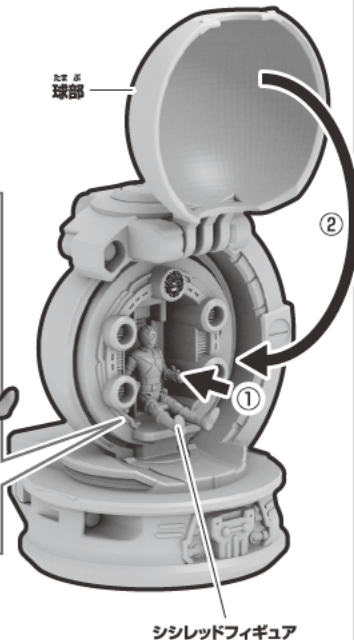

キュータマコクピット(青)・・・1

オオカミブルー
フィギュア・・・1

フィギュアの搭乗の仕方

※キュータマコクピット(赤)を例に説明します。

1 キュータマコクピット(赤)の球部を指かけから、図のように開きます。

2 シシレッドフィギュアを図のように変形させます。

3 ①シシレッドフィギュアを図のようにセットします。
②キュータマコクピット(赤)の球部を閉じます。

シシレッドフィギュアの腰部をイスにはめ込みます。

※他のキュータマコクピット、フィギュアも同様に行います。

コクピットの回転

コクピットを矢印の方向に回転させます。

※左右どちらにも回転できます。

パーツが外れた場合は...

※シシレッドフィギュアを例に説明します。

フィギュア上半身の凹部にフィギュア下半身の軸をはめ込みます。

※他のフィギュアも同様に行います。