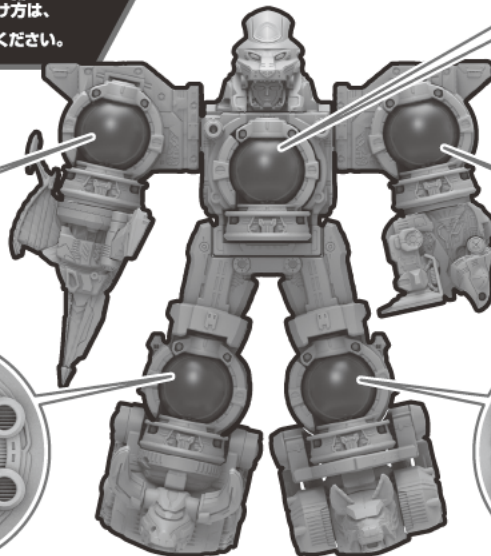

キュータマコクピットの凹部に球部の凸部をカチッとすまではめ込みます。

各ボイジャー(別売り)へのセット

※キュータマコクピットの各ボイジャーへの取り付け方は、「DXキュウレンオー(別売り)」の取扱説明書をご参照ください。

下記の図を参考に、コクピットを回転させて、各フィギュアを図の向きでセットし、球部を閉じます。

シシボイジャー

オオカミボイジャー

オウシボイジャー

カメレオンボイジャー

※詳しくは、DXセイザブラスター(別売り)の取扱説明書をご参照ください。

DXキュウレンオー(別売り)へのセット

※キュータマコクピットのDXキュウレンオーへの取り付け方は、「DXキュウレンオー(別売り)」の取扱説明書をご参照ください。

図を参考に、コクピットに各フィギュアをセットして、球部を閉じます。

キュータマコクピット(赤)

キュータマコクピット(黄)

キュータマコクピット(黒)

キュータマコクピット(緑)