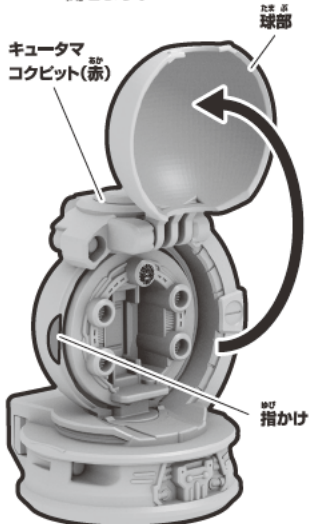

キュータマコクピット(青)・・・1

オオカミブルー
フィギュア・・・1

フィギュアの搭乗の仕方

※キュータマコクピット(赤)を例に説明します。

1 キュータマコクピット(赤)の球部を指かけから、図のように開きます。

2 シシレッドフィギュアを図のように変形させます。

3 ①シシレッドフィギュアを図のようにセットします。
②キュータマコクピット(赤)の球部を閉じます。

シシレッドフィギュアの腰部をイスにはめ込みます。

※他のキュータマコクピット、フィギュアも同様に行います。

コクピットの回転

コクピットを矢印の方向に回転させます。

※左右どちらにも回転できます。

パーツが外れた場合は...

※シシレッドフィギュアを例に説明します。

フィギュア上半身の凹部にフィギュア下半身の軸をはめ込みます。

※他のフィギュアも同様に行います。