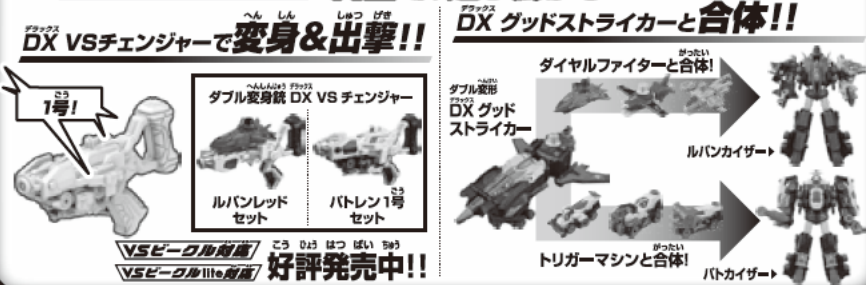

VSビークル対席 商品で、遊び広がる!!