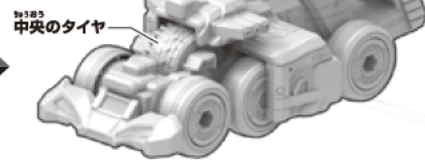

# ノーマルモード完成!

コロガシ遊びができます。

※側面から見た図

※平らな所で行ってください。

## 2.アタックモードへの変形 ※ノーマルモードの状態から始めます。

トリガーマシン1号の  
トリガーを引きます。  
→先端部が伸びて  
変形します。

**アタックモード完成!**

コロガシ遊びができます。  
中央のタイヤも  
回転します。

※元に戻すときは先端部を  
ノーマルモードの  
位置に押し込んで  
ください。

## 3.ロボ合体準備 ※アタックモードの状態から始めます。

トリガーマシン1号の先端部を  
図の位置まで  
折り曲げるように  
変形します。  
→裏にマスクが  
現れます。

**ロボ合体準備完了!**

※元に戻すときは逆の手順で行ってください。

※ロボ合体については別売りのDXグッドストライカーの  
取扱説明書を参照してください。