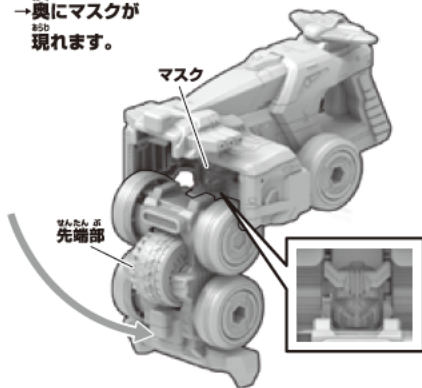

## 2.アタックモードへの変形 ※ノーマルモードの状態から始めます。

トリガーマシン1号の  
トリガーを引きます。  
→先端部が伸びて  
変形します。

**アタックモード完成!**

コロガシ遊びができます。  
中央のタイヤも  
回転します。

※元に戻すときは先端部を  
ノーマルモードの  
位置に押し込んで  
ください。

## 3.ロボ合体準備 ※アタックモードの状態から始めます。

トリガーマシン1号の先端部を  
図の位置まで  
折り曲げるように  
変形します。  
→裏にマスクが  
現れます。

**ロボ合体準備完了!**

※元に戻すときは逆の手順で行ってください。

※ロボ合体については別売りのDXグッドストライカーの  
取扱説明書を参照してください。