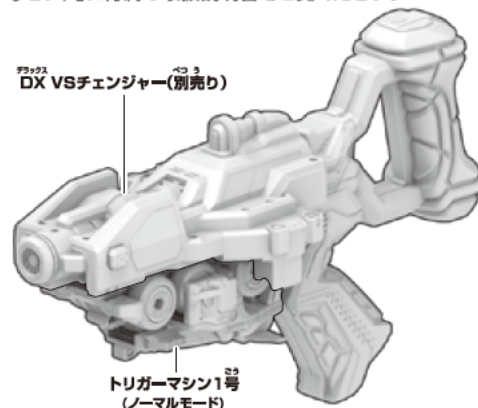

DX VSチェンジャー(別売り)で音声遊びを楽しもう!

※ノーマルモードの状態ですべてVSチェンジャーにセットします。

詳しい遊び方は、「ダブル変身銃 DX VSチェンジャー ルパンレッドセット」または「ダブル
変身銃 DX VSチェンジャー パトレン1号セット」に付属の取扱説明書をご覧ください。

変身遊び パトレン1号に
変身!

VSビークル名	1号!
変身セリフ①	パトライズ!
変身セリフ②	警戒チェンジ!

出撃遊び トリガーマシン
1号出撃!

出撃セリフ	轟・音・爆・走!

DX VSチェンジャー(別売り)