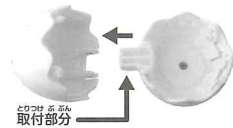

## 遊び方

1 ヒミツのけいやくしよにあなたのお名前とねがいごとを書いてラキたまちとヒミツの契約をしよう!

今日からヒミツのともたち!

2 ここたまをかくれたまの中に入れて隠してあげよう!

※パーツがずれたり、はずれてしまったときは...  
取付部分を「カチッ」と音がするまでさしこんでください。

取付部分

3 ここたまをかくれたまから出してあげるときは、かくれたまの星マークの部分(下図)をコンコンと机などの平らな部分にぶつけて割ってみよう! ひびが入ったら両手でかくれたまをあげてね!

ひびが入るよ!

※画像はイメージです。

セット内容

おまけのキャラクターとココたま

- いろえんびつのかみさま ラキたま×1
  - ビアノのかみさま メロリー×1
  - ほんのかみさま おシャキ×1
  - リップのかみさま キラリス×1
  - テレビのかみさま グラチヨ×1
  - フォークのかみさま モグタン×1
  - リンスインシャンプーのかみさま サリーヌ&パリーヌ×1
  - ポストのかみさま ミシル×1
- かくれたま×8
  - ヒミツのけいやくしよ×8
  - 取扱説明書(本紙)×1