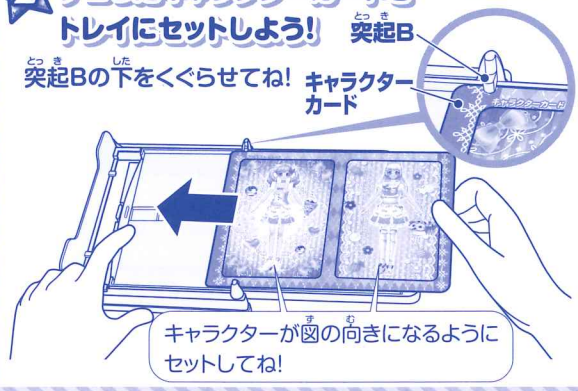

必ず両方のカードをカスタマイズしてから

裏面の「データカードダス アイカツ!カードの作り方」へ進もう!

アイカツ!モバイル オリジナル二次元コード

右の二次元コードをアイカツ!モバイルでスキャンしてね!

本商品だけの、アイカツ!モバイル専用グリッターをGETしよう!

※グリッターとは、ドレスメイクに必要なドレス素材のことです。

※アイカツ!モバイルは別売りです。

※データカードダス アイカツ!スターズ!ではスキャンできません。

※詳しくはアイカツ!モバイルの取扱説明書及び、HPをご覧ください。

<http://girlstoy.aikatsu.com/>

モバイルでスキャン!

データカードダス アイカツ!カードの作り方

1 本体を用意しよう!
 本体を図のように置いてね!

突起Aとトレイの角を合わせてね!

2 デコったキャラクターカードをトレイにセットしよう! 突起B

キャラクターが図の向きになるようにセットしてね!

3 透明シートの紙をはがそう!

全ての紙をはがしてね!

4 キャラクターカードに透明シートを貼ろう!

このときは、左端だけしっかり貼ってね!

5 透明シートをおさえながら、トレイを押し出そう!

シートの左側のキャラクターがバーをこえるまでおさえてね!

6 手を持ちかえて、トレイを最後まで押し出そう!

手を持ちかえてね!

7 トレイを押し切ったら、くっついたキャラクターカードと透明シートを取り出そう!

8 くっついたキャラクターカードと透明シートを一緒に切りはなそう!

シートが破れないように、やさしくていねいに切りはなしてね! ミシン目を二つずつ切りはなそう!

作ったカードはファイルにしまっておけるよ!

※1ポケットにつき1枚のカードをしまっておけるよ!

作ったカードの裏面はデータカードダス アイカツ!カードとして遊べるよ!