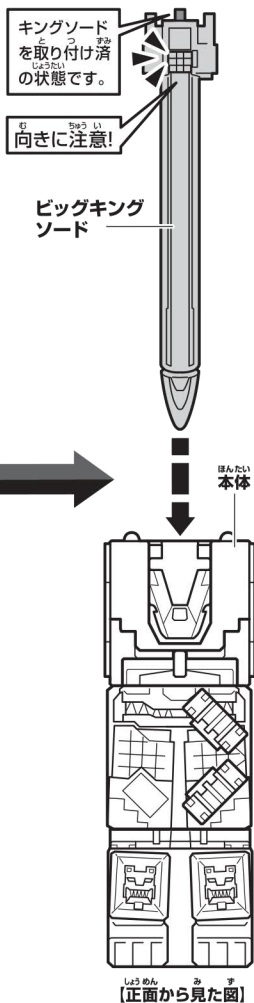

2 本体を反対側に向けてビッグキングソードを上から差し込みます。

3 腕部が矢印の方向へ回ります。
※胴体の凹部と腕部の凸部はカチッととはめ合わせます。