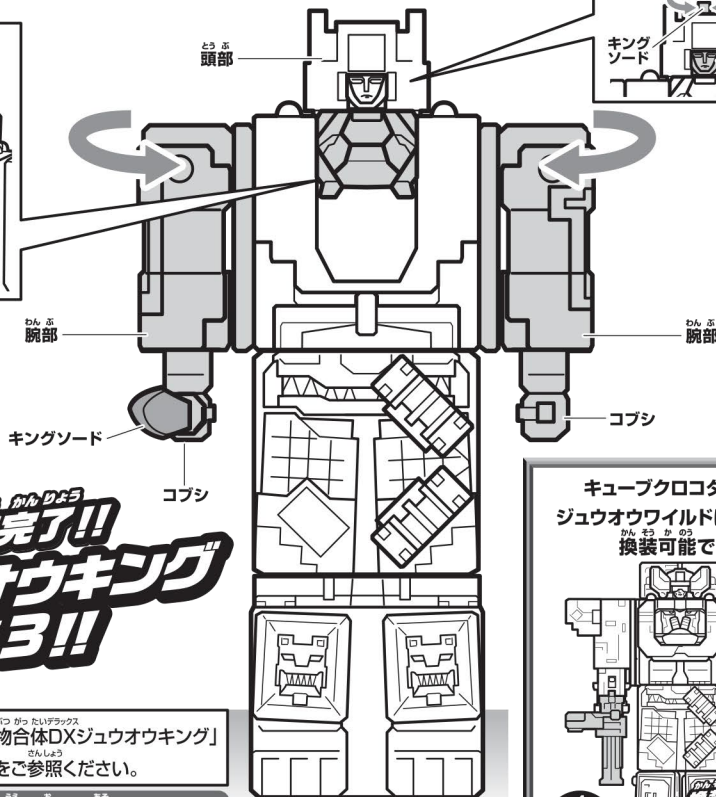

# ジュウオウキング 1・7・3への換装

※別売りの「動物合体DXジュウオウキング」に付属のキュービーグル、キューブライオン、ビッグキングソード、キングソードを使用します。※全種キューブモードの状態から始めます。

**1** 図の順番でキューブを積み重ねます。  
※凹凸をあわせて取り付けます。

**2** 本体を反対側に向けてビッグキングソードを上から差し込みます。

**3** 腕部が矢印の方向へ回ります。  
※胴体の凹部と腕部の凸部はカチッととはめ合わせます。

**4** ①頭部のキングソードを回し、マスクを出した後、  
②頭部を押さえながら、キングソードを引き抜き、コブシの穴に差し込みます。

かんモロ かんりよ  
換装完了!!  
ジュウオウキング  
1・7・3!!

詳しくは別売りの「動物合体DXジュウオウキング」に付属の取扱説明書をご参照ください。

※水平な安定した面の上に置いて遊んでください。

※元に戻すときは逆の手順で行ってください。

※腕部の収納につきましては、別売りの「動物合体DXジュウオウキング」の取扱説明書表面をご参照ください。