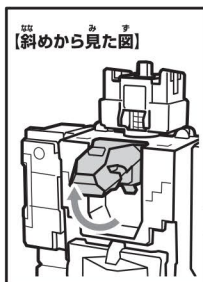

# ジュウオウキング 1・7・3への換装

※別売りの「動物合体DXジュウオウキング」に付属のキュービーグル、キューブライオン、ビッグキングソード、キングソードを使用します。※全種キューブモードの状態から始めます。

**1** 図の順番でキューブを積み重ねます。  
※凹凸をあわせて取り付けます。

**2** 本体を反対側に向けてビッグキングソードを上から差し込みます。

**3** 腕部が矢印の方向へ回ります。  
※胴体の凹部と腕部の凸部はカチッととはめ合わせます。

**4** ①頭部のキングソードを回し、マスクを出した後、  
②頭部を押さえながら、キングソードを引き抜き、コブシの穴に差し込みます。

かんモロ かんりよ  
換装完了!!  
ジュウオウキング  
1・7・3!!

詳しくは別売りの「動物合体DXジュウオウキング」に付属の取扱説明書をご参照ください。

※水平な安定した面の上に置いて遊んでください。

※元に戻すときは逆の手順で行ってください。

※腕部の収納につきましては、別売りの「動物合体DXジュウオウキング」の取扱説明書表面をご参照ください。