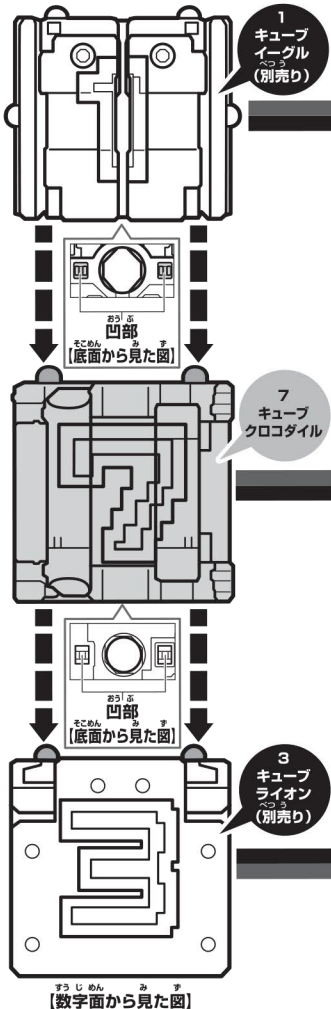

ジュウオウキング 1・7・3への換装

※別売りの「動物合体DXジュウオウキング」に付属のキュービーグル、キューブライオン、ビッグキングソード、キングソードを使用します。※全種キューブモードの状態から始めます。

1 図の順番でキューブを積み重ねます。
※凹凸をあわせて取り付けます。