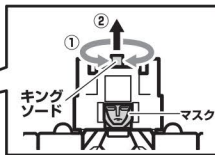

尻尾(A) 尻尾(B)

**2** 上あごを引き出します。

上あご

(横から見た図)

**3** 下あごを図の位置まで引き出します。

下あご

図の部分に指を掛けて引き出します。

【別角度】

# ジュウオウキング 1・7・3への換装

※別売りの「動物合体DXジュウオウキング」に付属のキュービーグル、キューブライオン、ビッグキングソード、キングソードを使用します。※全種キューブモードの状態から始めます。

**1** 図の順番でキューブを積み重ねます。  
※凹凸をあわせて取り付けます。

**2** 本体を反対側に向けてビッグキングソードを上から差し込みます。

**3** 腕部が矢印の方向へ回ります。  
※胴体の凹部と腕部の凸部はカチッととはめ合わせます。

**4** ①頭部のキングソードを回し、マスクを出した後、  
②頭部を押さえながら、キングソードを引き抜き、コブシの穴に差し込みます。

かんモロ かんりよ  
換装完了!!  
ジュウオウキング  
1・7・3!!

詳しくは別売りの「動物合体DXジュウオウキング」に付属の取扱説明書をご参照ください。

※水平な安定した面の上に置いて遊んでください。

※元に戻すときは逆の手順で行ってください。

※腕部の収納につきましては、別売りの「動物合体DXジュウオウキング」の取扱説明書表面をご参照ください。