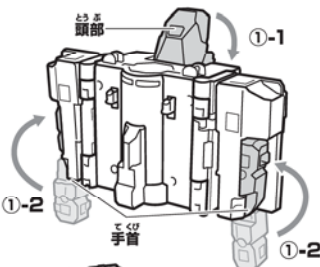

指はさみに注意!!

各可動部の隙間に指を
入れないでください。

持ち上げない!!

合体した状態で頭部を
持って持ち上げないで
ください。
合体が解除
されます。

振り回さない!!

ビッグキング
ソードを持って
振り回さないで
ください。

キューイーグルのキューブモードへの変形

①-1 頭部を矢印の方向へカチッと
するまで倒します。

①-2 手首を矢印の方向へ変形し、
手首を押さえながら、

キューイーグル
キューブモード
完成!!

手首を収納せずに腕部を閉じたまつた場合は、裏面の「動物モードへの変形」を参考に、頭部を變形し、腕部をもう一度展開させてください。

キューイーグルの腕部が外れてしまった場合は、頭部の凸部と胴体の凹部をカチッと合わせてください。

腕部

腕部

①-3 腕部を矢印の方向へ閉じます。

※頭部を倒しておかないと、腕部は収納できません。