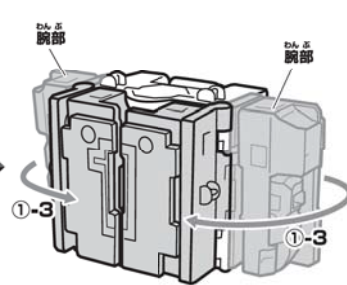

①-2 手首を矢印の方向へ変形し、
手首を押さえながら、

キューイーグル
キューブモード
完成!!

手首を収納せずに腕部を閉じたまつた場合は、裏面の「動物モードへの変形」を参考に、頭部を變形し、腕部をもう一度展開させてください。

キューイーグルの腕部が外れてしまった場合は、頭部の凸部と胴体の凹部をカチッと合わせてください。

腕部

腕部

①-3 腕部を矢印の方向へ閉じます。

※頭部を倒しておかないと、腕部は収納できません。