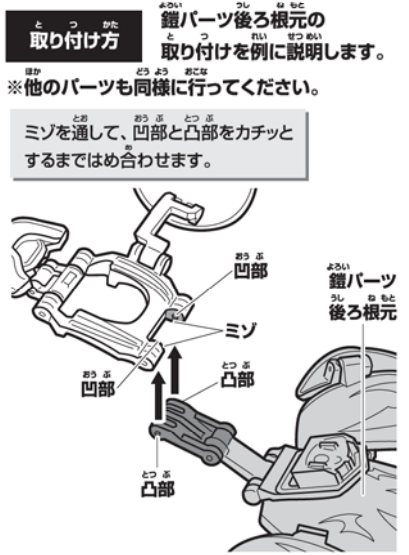

パーツが外れた場合

レモンエナジーアームズ鎧パーツ