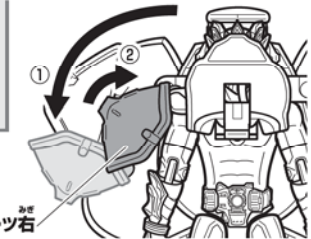

①レモンエナジーアームズ鎧パーツを①～⑤の順に展開します。

②鎧パーツ後ろ先端の凸部にレモンエナジーアームズ兜パーツの凹部をはめ込んで取り付けます。

③鎧パーツ後ろ先端、鎧パーツ前先端を矢印の方向に変形させます。
④鎧パーツ右を矢印の方向に変形させます。

⑤鎧パーツ後ろ右、鎧パーツ後ろ左を矢印の方向に変形させます。

下の図の凸部と凹部の位置を合わせて、はめ合わせます。
※アームの位置が図のようになります。

仮面ライダーデューク レモンエナジーアームズにアームズチェンジ!!

1 レモンエナジーアームズ鑑パーツを装着!

- ① 鑑パーツ後ろ右と鑑パーツ後ろ左を矢印の方向に開きます。
- ② 鑑パーツ後ろ右と鑑パーツ後ろ左を矢印の方向に変形させます。

- ③ 鑑パーツ後ろ根元を矢印の方向に開きます。

- ④ 仮面ライダーデューク本体の頭部にレモンエナジーアームズ鑑パーツを上からかぶせます。

- ⑤ 図のように頭部のミノにレモンエナジーアームズ鑑パーツを差し込みます。

- ⑥ 肩の凹部(4か所)にレモンエナジーアームズ鑑パーツ底面の凸部をそれぞれカチッとすまではめ込みます。

2 レモンエナジーアームズ鑑パーツを展開!

- ① 鑑パーツ右を矢印の方向に開きます。
- ② 鑑パーツ右を矢印の方向に変形します。

- ③ 鑑パーツ前先端とアームを矢印の順に変形させます。

- ③-1 鑑パーツ前先端を開きます。

- ③-2 アームを図のように変形させます。

- ③-3 アームを押し込むように鑑パーツ前先端を折りたたみます。