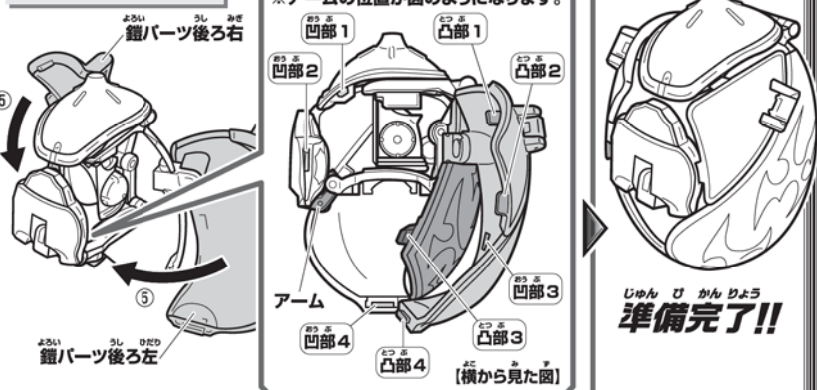

①レモンエナジーアームズ鎧パーツを①～⑤の順に展開します。

②鎧パーツ後ろ先端の凸部にレモンエナジーアームズ兜パーツの凹部をはめ込んで取り付けます。

③鎧パーツ後ろ先端、鎧パーツ前先端を矢印の方向に変形させます。
④鎧パーツ右を矢印の方向に変形させます。

⑤鎧パーツ後ろ右、鎧パーツ後ろ左を矢印の方向に変形させます。

下の図の凸部と凹部の位置を合わせて、はめ合わせます。
※アームの位置が図のようになります。

仮面ライダーデューク レモンエナジーアームズにアームズチェンジ!!

1 レモンエナジーアームズ鑑パーツを装着!

- ① 鑑パーツ後ろ右と鑑パーツ後ろ左を矢印の方向に開きます。
- ② 鑑パーツ後ろ右と鑑パーツ後ろ左を矢印の方向に変形させます。

- ③ 鑑パーツ後ろ根元を矢印の方向に開きます。

- ④ 仮面ライダーデューク本体の頭部にレモンエナジーアームズ鑑パーツを上からかぶせます。

- ⑤ 図のように頭部のミノにレモンエナジーアームズ鑑パーツを差し込みます。