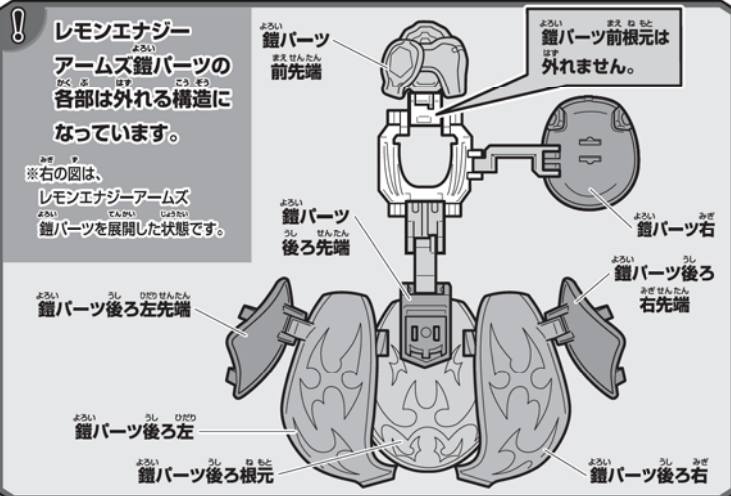

パーツが外れた場合

レモンエナジーアームズ鎧パーツ