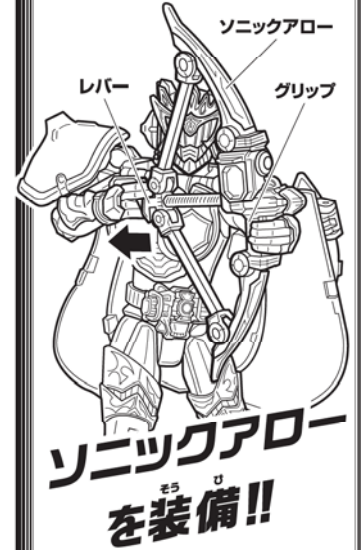

- ④ 鑑パーツ後ろ左先端、鑑パーツ後ろ右先端を矢印の方向に折り曲げます。

- ⑤ 鑑パーツ後ろ先端を矢印の方向に開きます。

! 鑑パーツ後ろを閉じる時は…

鑑パーツ後ろ先端を矢印の方向に変形させて、鑑パーツ後ろ先端の凸部をレモンエナジーアームズ鑑パーツの凹部にはめ合わせます。

レモンエナジーアームズ鑑パーツ

- ⑥ 鑑パーツ後ろ根元とアームを矢印の順に変形させます。
- ⑥-1 鑑パーツ後ろ根元を開きます。

- ⑥-2 アームを図のように折り曲げます。

- ⑥-3 鑑パーツ後ろ根元を矢印の方向に変形させます。

レモンエナジーアームズ!!

アームズチェンジ完了!!

※元に戻す時は逆の手順で行ってください。

武器の装備

ソニックアローの装備の仕方

- ・ソニックアローのレバーは引くことができます。
- ・ソニックアローのレバーを矢印の方向に引いて図のようにグリップとレバーを持たせます。