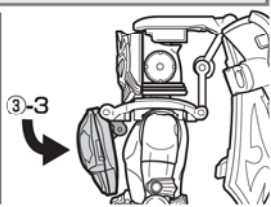

仮面ライダーデューク レモンエナジーアームズにアームズチェンジ!!

1 レモンエナジーアームズ鑑パーツを装着!

- ① 鑑パーツ後ろ右と鑑パーツ後ろ左を矢印の方向に開きます。
- ② 鑑パーツ後ろ右と鑑パーツ後ろ左を矢印の方向に変形させます。

- ③ 鑑パーツ後ろ根元を矢印の方向に開きます。

- ④ 仮面ライダーデューク本体の頭部にレモンエナジーアームズ鑑パーツを上からかぶせます。

- ⑤ 図のように頭部のミノにレモンエナジーアームズ鑑パーツを差し込みます。

- ⑥ 肩の凹部(4か所)にレモンエナジーアームズ鑑パーツ底面の凸部をそれぞれカチッとすまではめ込みます。

2 レモンエナジーアームズ鑑パーツを展開!

- ① 鑑パーツ右を矢印の方向に開きます。
- ② 鑑パーツ右を矢印の方向に変形します。

- ③ 鑑パーツ前先端とアームを矢印の順に変形させます。

- ③-1 鑑パーツ前先端を開きます。

- ③-2 アームを図のように変形させます。

- ③-3 アームを押し込むように鑑パーツ前先端を折りたたみます。

- ④ 鑑パーツ後ろ左先端、鑑パーツ後ろ右先端を矢印の方向に折り曲げます。

- ⑤ 鑑パーツ後ろ先端を矢印の方向に開きます。

! 鑑パーツ後ろを閉じる時は…

鑑パーツ後ろ先端を矢印の方向に変形させて、鑑パーツ後ろ先端の凸部をレモンエナジーアームズ鑑パーツの凹部にはめ合わせます。

レモンエナジーアームズ鑑パーツ

- ⑥ 鑑パーツ後ろ根元とアームを矢印の順に変形させます。
- ⑥-1 鑑パーツ後ろ根元を開きます。