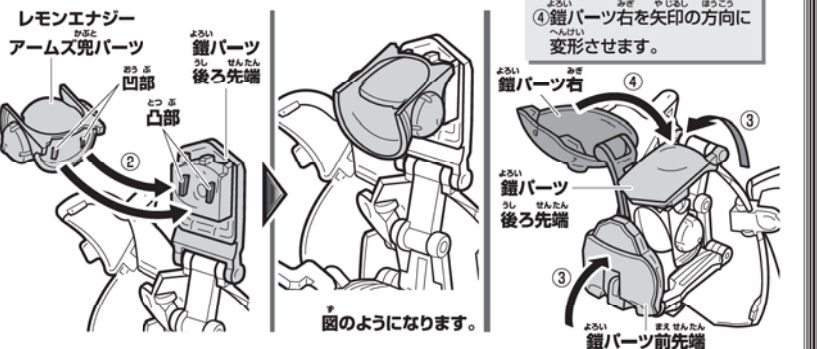

セット内容

取扱説明書(本書)・・・1

仮面ライダーデューク 本体・・・1

レモンエナジーアームズ
鎧パーツ・・・1

レモンエナジーアームズ
兜パーツ・・・1

ソニックアロー・・・1
※梱包状態はレバーが
引かれた状態です。

警告 (けいこく)
保護者の方へ必ずお読みください。
●小部品があります。誤飲・窒息の危険がありますので、3才未満のお子様には絶対に与えないでください。

注意 (ちゅうい)
●可動部の隙間には指などを入れないでください。はさまれてケガをする恐れがあります。

「使用上の注意」●プラスチック梱包材は、開封後はすぐに捨ててください。
●本商品には塗装部分がありますので、保管の際には他のもの(樹脂製品や家具、ソファ等)と接触しないようにしてください。色がる場合があります。●可動部分・取付部分を無理な方向に強く引っ張ったり、曲げたりしないでください。

パーツが外れた場合

レモンエナジーアームズ鎧パーツ

アームズチェンジ遊びの準備

レモンエナジーアームズ鎧パーツにレモンエナジーアームズ兜パーツを取り付ける

①レモンエナジーアームズ鎧パーツを①～⑤の順に展開します。

②鎧パーツ後ろ先端の凸部にレモンエナジーアームズ兜パーツの凹部をはめ込んで取り付けます。

③鎧パーツ後ろ先端、鎧パーツ前先端を矢印の方向に変形させます。
④鎧パーツ右を矢印の方向に変形させます。

⑤鎧パーツ後ろ右、鎧パーツ後ろ左を矢印の方向に変形させます。

下の図の凸部と凹部の位置を合わせて、はめ合わせます。
※アームの位置が図のようになります。