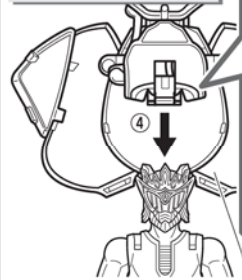

①レモンエナジーアームズ鎧パーツを①～⑤の順に展開します。

②鎧パーツ後ろ先端の凸部にレモンエナジーアームズ兜パーツの凹部をはめ込んで取り付けます。

③鎧パーツ後ろ先端、鎧パーツ前先端を矢印の方向に変形させます。
④鎧パーツ右を矢印の方向に変形させます。

⑤鎧パーツ後ろ右、鎧パーツ後ろ左を矢印の方向に変形させます。

下の図の凸部と凹部の位置を合わせて、はめ合わせます。
※アームの位置が図のようになります。

仮面ライダーデューク レモンエナジーアームズにアームズチェンジ!!

1 レモンエナジーアームズ鑑パーツを装着!

- ① 鑑パーツ後ろ右と鑑パーツ後ろ左を矢印の方向に開きます。
- ② 鑑パーツ後ろ右と鑑パーツ後ろ左を矢印の方向に変形させます。

- ③ 鑑パーツ後ろ根元を矢印の方向に開きます。

- ④ 仮面ライダーデューク本体の頭部にレモンエナジーアームズ鑑パーツを上からかぶせます。

- ⑤ 図のように頭部のミノにレモンエナジーアームズ鑑パーツを差し込みます。

- ⑥ 肩の凹部(4か所)にレモンエナジーアームズ鑑パーツ底面の凸部をそれぞれカチッとすまではめ込みます。

2 レモンエナジーアームズ鑑パーツを展開!

- ① 鑑パーツ右を矢印の方向に開きます。
- ② 鑑パーツ右を矢印の方向に変形します。

- ③ 鑑パーツ前先端とアームを矢印の順に変形させます。

- ③-1 鑑パーツ前先端を開きます。

- ③-2 アームを図のように変形させます。

- ③-3 アームを押し込むように鑑パーツ前先端を折りたたみます。