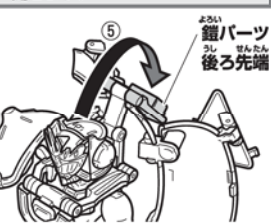

①レモンエナジーアームズ鎧パーツを①～⑤の順に展開します。

②鎧パーツ後ろ先端の凸部にレモンエナジーアームズ兜パーツの凹部をはめ込んで取り付けます。

③鎧パーツ後ろ先端、鎧パーツ前先端を矢印の方向に変形させます。
④鎧パーツ右を矢印の方向に変形させます。

⑤鎧パーツ後ろ右、鎧パーツ後ろ左を矢印の方向に変形させます。

下の図の凸部と凹部の位置を合わせて、はめ合わせます。
※アームの位置が図のようになります。

仮面ライダーデューク レモンエナジーアームズにアームズチェンジ!!

1 レモンエナジーアームズ鑑パーツを装着!

- ① 鑑パーツ後ろ右と鑑パーツ後ろ左を矢印の方向に開きます。
- ② 鑑パーツ後ろ右と鑑パーツ後ろ左を矢印の方向に変形させます。

- ③ 鑑パーツ後ろ根元を矢印の方向に開きます。

- ④ 仮面ライダーデューク本体の頭部にレモンエナジーアームズ鑑パーツを上からかぶせます。

- ⑤ 図のように頭部のミノにレモンエナジーアームズ鑑パーツを差し込みます。

- ⑥ 肩の凹部(4か所)にレモンエナジーアームズ鑑パーツ底面の凸部をそれぞれカチッとすまではめ込みます。

2 レモンエナジーアームズ鑑パーツを展開!

- ① 鑑パーツ右を矢印の方向に開きます。
- ② 鑑パーツ右を矢印の方向に変形します。

- ③ 鑑パーツ前先端とアームを矢印の順に変形させます。

- ③-1 鑑パーツ前先端を開きます。

- ③-2 アームを図のように変形させます。

- ③-3 アームを押し込むように鑑パーツ前先端を折りたたみます。

- ④ 鑑パーツ後ろ左先端、鑑パーツ後ろ右先端を矢印の方向に折り曲げます。

- ⑤ 鑑パーツ後ろ先端を矢印の方向に開きます。

! 鑑パーツ後ろを閉じる時は…

鑑パーツ後ろ先端を矢印の方向に変形させて、鑑パーツ後ろ先端の凸部をレモンエナジーアームズ鑑パーツの凹部にはめ合わせます。

レモンエナジーアームズ鑑パーツ

- ⑥ 鑑パーツ後ろ根元とアームを矢印の順に変形させます。
- ⑥-1 鑑パーツ後ろ根元を開きます。