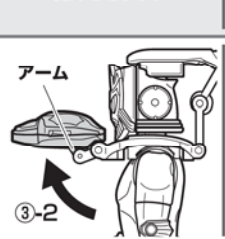

①レモンエナジーアームズ鎧パーツを①～⑤の順に展開します。

②鎧パーツ後ろ先端の凸部にレモンエナジーアームズ兜パーツの凹部をはめ込んで取り付けます。

③鎧パーツ後ろ先端、鎧パーツ前先端を矢印の方向に変形させます。
④鎧パーツ右を矢印の方向に変形させます。

⑤鎧パーツ後ろ右、鎧パーツ後ろ左を矢印の方向に変形させます。

下の図の凸部と凹部の位置を合わせて、はめ合わせます。
※アームの位置が図のようになります。

仮面ライダーデューク レモンエナジーアームズにアームズチェンジ!!

1 レモンエナジーアームズ鑑パーツを装着!

- ① 鑑パーツ後ろ右と鑑パーツ後ろ左を矢印の方向に開きます。
- ② 鑑パーツ後ろ右と鑑パーツ後ろ左を矢印の方向に変形させます。

- ③ 鑑パーツ後ろ根元を矢印の方向に開きます。

- ④ 仮面ライダーデューク本体の頭部にレモンエナジーアームズ鑑パーツを上からかぶせます。

- ⑤ 図のように頭部のミノにレモンエナジーアームズ鑑パーツを差し込みます。

- ⑥ 肩の凹部(4か所)にレモンエナジーアームズ鑑パーツ底面の凸部をそれぞれカチッとすまではめ込みます。

2 レモンエナジーアームズ鑑パーツを展開!

- ① 鑑パーツ右を矢印の方向に開きます。
- ② 鑑パーツ右を矢印の方向に変形します。

- ③ 鑑パーツ前先端とアームを矢印の順に変形させます。

- ③-1 鑑パーツ前先端を開きます。

- ③-2 アームを図のように変形させます。

- ③-3 アームを押し込むように鑑パーツ前先端を折りたたみます。

- ④ 鑑パーツ後ろ左先端、鑑パーツ後ろ右先端を矢印の方向に折り曲げます。

- ⑤ 鑑パーツ後ろ先端を矢印の方向に開きます。

! 鑑パーツ後ろを閉じる時は…

鑑パーツ後ろ先端を矢印の方向に変形させて、鑑パーツ後ろ先端の凸部をレモンエナジーアームズ鑑パーツの凹部にはめ合わせます。

レモンエナジーアームズ鑑パーツ

- ⑥ 鑑パーツ後ろ根元とアームを矢印の順に変形させます。
- ⑥-1 鑑パーツ後ろ根元を開きます。