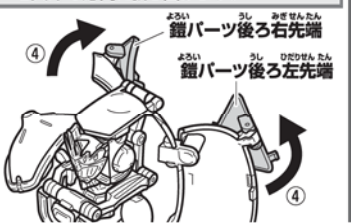

①レモンエナジーアームズ鎧パーツを①～⑤の順に展開します。

②鎧パーツ後ろ先端の凸部にレモンエナジーアームズ兜パーツの凹部をはめ込んで取り付けます。

③鎧パーツ後ろ先端、鎧パーツ前先端を矢印の方向に変形させます。
④鎧パーツ右を矢印の方向に変形させます。

⑤鎧パーツ後ろ右、鎧パーツ後ろ左を矢印の方向に変形させます。

下の図の凸部と凹部の位置を合わせて、はめ合わせます。
※アームの位置が図のようになります。

仮面ライダーデューク レモンエナジーアームズにアームズチェンジ!!

1 レモンエナジーアームズ鑑パーツを装着!

- ① 鑑パーツ後ろ右と鑑パーツ後ろ左を矢印の方向に開きます。
- ② 鑑パーツ後ろ右と鑑パーツ後ろ左を矢印の方向に変形させます。

- ③ 鑑パーツ後ろ根元を矢印の方向に開きます。

- ④ 仮面ライダーデューク本体の頭部にレモンエナジーアームズ鑑パーツを上からかぶせます。

- ⑤ 図のように頭部のミノにレモンエナジーアームズ鑑パーツを差し込みます。

- ⑥ 肩の凹部(4か所)にレモンエナジーアームズ鑑パーツ底面の凸部をそれぞれカチッとすまではめ込みます。

2 レモンエナジーアームズ鑑パーツを展開!

- ① 鑑パーツ右を矢印の方向に開きます。
- ② 鑑パーツ右を矢印の方向に変形します。

- ③ 鑑パーツ前先端とアームを矢印の順に変形させます。

- ③-1 鑑パーツ前先端を開きます。

- ③-2 アームを図のように変形させます。

- ③-3 アームを押し込むように鑑パーツ前先端を折りたたみます。

- ④ 鑑パーツ後ろ左先端、鑑パーツ後ろ右先端を矢印の方向に折り曲げます。

- ⑤ 鑑パーツ後ろ先端を矢印の方向に開きます。

! 鑑パーツ後ろを閉じる時は…

鑑パーツ後ろ先端を矢印の方向に変形させて、鑑パーツ後ろ先端の凸部をレモンエナジーアームズ鑑パーツの凹部にはめ合わせます。

レモンエナジーアームズ鑑パーツ

- ⑥ 鑑パーツ後ろ根元とアームを矢印の順に変形させます。
- ⑥-1 鑑パーツ後ろ根元を開きます。