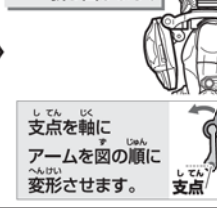

仮面ライダーデューク レモンエナジーアームズにアームズチェンジ!!

1 レモンエナジーアームズ鑑パーツを装着!

- ① 鑑パーツ後ろ右と鑑パーツ後ろ左を矢印の方向に開きます。
- ② 鑑パーツ後ろ右と鑑パーツ後ろ左を矢印の方向に変形させます。

- ③ 鑑パーツ後ろ根元を矢印の方向に開きます。

- ④ 仮面ライダーデューク本体の頭部にレモンエナジーアームズ鑑パーツを上からかぶせます。

- ⑤ 図のように頭部のミノにレモンエナジーアームズ鑑パーツを差し込みます。

- ⑥ 肩の凹部(4か所)にレモンエナジーアームズ鑑パーツ底面の凸部をそれぞれカチッとすまではめ込みます。

2 レモンエナジーアームズ鑑パーツを展開!

- ① 鑑パーツ右を矢印の方向に開きます。
- ② 鑑パーツ右を矢印の方向に変形します。

- ③ 鑑パーツ前先端とアームを矢印の順に変形させます。

- ③-1 鑑パーツ前先端を開きます。

- ③-2 アームを図のように変形させます。

- ③-3 アームを押し込むように鑑パーツ前先端を折りたたみます。

- ④ 鑑パーツ後ろ左先端、鑑パーツ後ろ右先端を矢印の方向に折り曲げます。

- ⑤ 鑑パーツ後ろ先端を矢印の方向に開きます。

! 鑑パーツ後ろを閉じる時は…

鑑パーツ後ろ先端を矢印の方向に変形させて、鑑パーツ後ろ先端の凸部をレモンエナジーアームズ鑑パーツの凹部にはめ合わせます。

レモンエナジーアームズ鑑パーツ

- ⑥ 鑑パーツ後ろ根元とアームを矢印の順に変形させます。
- ⑥-1 鑑パーツ後ろ根元を開きます。

- ⑥-2 アームを図のように折り曲げます。

- ⑥-3 鑑パーツ後ろ根元を矢印の方向に変形させます。

レモンエナジーアームズ!!

アームズチェンジ完了!!

※元に戻す時は逆の手順で行ってください。

武器の装備

ソニックアローの装備の仕方

- ・ソニックアローのレバーは引くことができます。
- ・ソニックアローのレバーを矢印の方向に引いて図のようにグリップとレバーを持たせます。