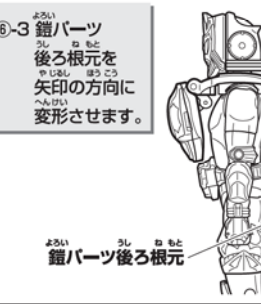

- ⑥ 肩の凹部(4か所)にレモンエナジーアームズ鑑パーツ底面の凸部をそれぞれカチッとすまではめ込みます。

2 レモンエナジーアームズ鑑パーツを展開!

- ① 鑑パーツ右を矢印の方向に開きます。
- ② 鑑パーツ右を矢印の方向に変形します。

- ③ 鑑パーツ前先端とアームを矢印の順に変形させます。

- ③-1 鑑パーツ前先端を開きます。

- ③-2 アームを図のように変形させます。

- ③-3 アームを押し込むように鑑パーツ前先端を折りたたみます。

- ④ 鑑パーツ後ろ左先端、鑑パーツ後ろ右先端を矢印の方向に折り曲げます。

- ⑤ 鑑パーツ後ろ先端を矢印の方向に開きます。

! 鑑パーツ後ろを閉じる時は…

鑑パーツ後ろ先端を矢印の方向に変形させて、鑑パーツ後ろ先端の凸部をレモンエナジーアームズ鑑パーツの凹部にはめ合わせます。

レモンエナジーアームズ鑑パーツ

- ⑥ 鑑パーツ後ろ根元とアームを矢印の順に変形させます。
- ⑥-1 鑑パーツ後ろ根元を開きます。

- ⑥-2 アームを図のように折り曲げます。

- ⑥-3 鑑パーツ後ろ根元を矢印の方向に変形させます。

レモンエナジーアームズ!!

アームズチェンジ完了!!

※元に戻す時は逆の手順で行ってください。

武器の装備

ソニックアローの装備の仕方

- ・ソニックアローのレバーは引くことができます。
- ・ソニックアローのレバーを矢印の方向に引いて図のようにグリップとレバーを持たせます。