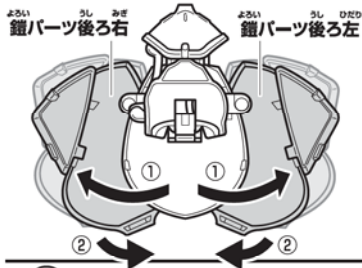

①レモンエナジーアームズ鎧パーツを①～⑤の順に展開します。

②鎧パーツ後ろ先端の凸部にレモンエナジーアームズ兜パーツの凹部をはめ込んで取り付けます。

③鎧パーツ後ろ先端、鎧パーツ前先端を矢印の方向に変形させます。
④鎧パーツ右を矢印の方向に変形させます。

⑤鎧パーツ後ろ右、鎧パーツ後ろ左を矢印の方向に変形させます。

下の図の凸部と凹部の位置を合わせて、はめ合わせます。
※アームの位置が図のようになります。

仮面ライダーデューク レモンエナジーアームズにアームズチェンジ!!

1 レモンエナジーアームズ鑑パーツを装着!

- ① 鑑パーツ後ろ右と鑑パーツ後ろ左を矢印の方向に開きます。
- ② 鑑パーツ後ろ右と鑑パーツ後ろ左を矢印の方向に変形させます。

- ③ 鑑パーツ後ろ根元を矢印の方向に開きます。

- ④ 仮面ライダーデューク本体の頭部にレモンエナジーアームズ鑑パーツを上からかぶせます。

- ⑤ 図のように頭部のミノにレモンエナジーアームズ鑑パーツを差し込みます。