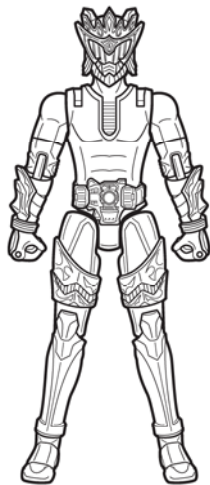

セット内容

取扱説明書(本書)・・・1

仮面ライダーデューク 本体・・・1

レモンエナジーアームズ
鎧パーツ・・・1

レモンエナジーアームズ
兜パーツ・・・1

ソニックアロー・・・1
※梱包状態はレバーが
引かれた状態です。

警告 (けいこく)
保護者の方へ必ずお読みください。
●小部品があります。誤飲・窒息の危険がありますので、3才未満のお子様には絶対に与えないでください。

注意 (ちゅうい)
●可動部の隙間には指などを入れないでください。はさまれてケガをする恐れがあります。

「使用上の注意」●プラスチック梱包材は、開封後はすぐに捨ててください。
●本商品には塗装部分がありますので、保管の際には他のもの(樹脂製品や家具、ソファ等)と接触しないようにしてください。色がる場合があります。●可動部分・取付部分を無理な方向に強く引っ張ったり、曲げたりしないでください。

パーツが外れた場合

レモンエナジーアームズ鎧パーツ

アームズチェンジ遊びの準備

レモンエナジーアームズ鎧パーツにレモンエナジーアームズ兜パーツを取り付ける

①レモンエナジーアームズ鎧パーツを①～⑤の順に展開します。

②鎧パーツ後ろ先端の凸部にレモンエナジーアームズ兜パーツの凹部をはめ込んで取り付けます。

③鎧パーツ後ろ先端、鎧パーツ前先端を矢印の方向に変形させます。
④鎧パーツ右を矢印の方向に変形させます。

⑤鎧パーツ後ろ右、鎧パーツ後ろ左を矢印の方向に変形させます。

下の図の凸部と凹部の位置を合わせて、はめ合わせます。
※アームの位置が図のようになります。

仮面ライダーデューク レモンエナジーアームズにアームズチェンジ!!

1 レモンエナジーアームズ鑑パーツを装着!

- ① 鑑パーツ後ろ右と鑑パーツ後ろ左を矢印の方向に開きます。
- ② 鑑パーツ後ろ右と鑑パーツ後ろ左を矢印の方向に変形させます。

- ③ 鑑パーツ後ろ根元を矢印の方向に開きます。

- ④ 仮面ライダーデューク本体の頭部にレモンエナジーアームズ鑑パーツを上からかぶせます。

- ⑤ 図のように頭部のミノにレモンエナジーアームズ鑑パーツを差し込みます。