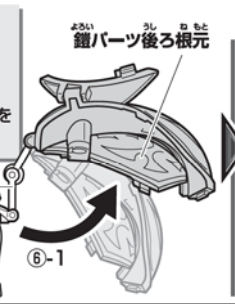

- ⑥ 肩の凹部(4か所)にレモンエナジーアームズ鑑パーツ底面の凸部をそれぞれカチッとすまではめ込みます。

2 レモンエナジーアームズ鑑パーツを展開!

- ① 鑑パーツ右を矢印の方向に開きます。
- ② 鑑パーツ右を矢印の方向に変形します。

- ③ 鑑パーツ前先端とアームを矢印の順に変形させます。

- ③-1 鑑パーツ前先端を開きます。

- ③-2 アームを図のように変形させます。

- ③-3 アームを押し込むように鑑パーツ前先端を折りたたみます。

- ④ 鑑パーツ後ろ左先端、鑑パーツ後ろ右先端を矢印の方向に折り曲げます。

- ⑤ 鑑パーツ後ろ先端を矢印の方向に開きます。

! 鑑パーツ後ろを閉じる時は…

鑑パーツ後ろ先端を矢印の方向に変形させて、鑑パーツ後ろ先端の凸部をレモンエナジーアームズ鑑パーツの凹部にはめ合わせます。

レモンエナジーアームズ鑑パーツ

- ⑥ 鑑パーツ後ろ根元とアームを矢印の順に変形させます。
- ⑥-1 鑑パーツ後ろ根元を開きます。

- ⑥-2 アームを図のように折り曲げます。

- ⑥-3 鑑パーツ後ろ根元を矢印の方向に変形させます。

レモンエナジーアームズ!!

アームズチェンジ完了!!

※元に戻す時は逆の手順で行ってください。

武器の装備

ソニックアローの装備の仕方

- ・ソニックアローのレバーは引くことができます。
- ・ソニックアローのレバーを矢印の方向に引いて図のようにグリップとレバーを持たせます。