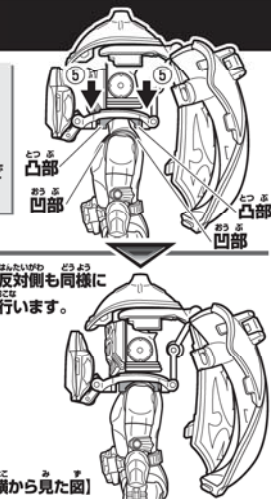

①レモンエナジーアームズ鎧パーツを①～⑤の順に展開します。

②鎧パーツ後ろ先端の凸部にレモンエナジーアームズ兜パーツの凹部をはめ込んで取り付けます。

③鎧パーツ後ろ先端、鎧パーツ前先端を矢印の方向に変形させます。
④鎧パーツ右を矢印の方向に変形させます。

⑤鎧パーツ後ろ右、鎧パーツ後ろ左を矢印の方向に変形させます。

下の図の凸部と凹部の位置を合わせて、はめ合わせます。
※アームの位置が図のようになります。

仮面ライダーデューク レモンエナジーアームズにアームズチェンジ!!

1 レモンエナジーアームズ鑑パーツを装着!

- ① 鑑パーツ後ろ右と鑑パーツ後ろ左を矢印の方向に開きます。
- ② 鑑パーツ後ろ右と鑑パーツ後ろ左を矢印の方向に変形させます。

- ③ 鑑パーツ後ろ根元を矢印の方向に開きます。

- ④ 仮面ライダーデューク本体の頭部にレモンエナジーアームズ鑑パーツを上からかぶせます。

- ⑤ 図のように頭部のミノにレモンエナジーアームズ鑑パーツを差し込みます。

- ⑥ 肩の凹部(4か所)にレモンエナジーアームズ鑑パーツ底面の凸部をそれぞれカチッとすまではめ込みます。

2 レモンエナジーアームズ鑑パーツを展開!

- ① 鑑パーツ右を矢印の方向に開きます。
- ② 鑑パーツ右を矢印の方向に変形します。

- ③ 鑑パーツ前先端とアームを矢印の順に変形させます。

- ③-1 鑑パーツ前先端を開きます。

- ③-2 アームを図のように変形させます。

- ③-3 アームを押し込むように鑑パーツ前先端を折りたたみます。