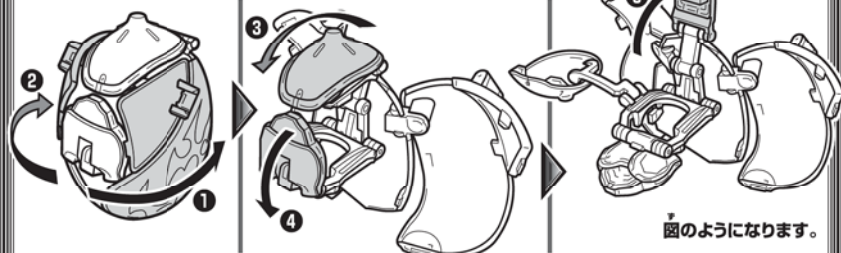

「使用上の注意」●プラスチック梱包材は、開封後はすぐに捨ててください。
●本商品には塗装部分がありますので、保管の際には他のもの(樹脂製品や家具、ソファ等)と接触しないようにしてください。色がる場合があります。●可動部分・取付部分を無理な方向に強く引っ張ったり、曲げたりしないでください。

パーツが外れた場合

レモンエナジーアームズ鎧パーツ

アームズチェンジ遊びの準備

レモンエナジーアームズ鎧パーツにレモンエナジーアームズ兜パーツを取り付ける

①レモンエナジーアームズ鎧パーツを①～⑤の順に展開します。

②鎧パーツ後ろ先端の凸部にレモンエナジーアームズ兜パーツの凹部をはめ込んで取り付けます。

③鎧パーツ後ろ先端、鎧パーツ前先端を矢印の方向に変形させます。
④鎧パーツ右を矢印の方向に変形させます。

⑤鎧パーツ後ろ右、鎧パーツ後ろ左を矢印の方向に変形させます。

下の図の凸部と凹部の位置を合わせて、はめ合わせます。
※アームの位置が図のようになります。

仮面ライダーデューク レモンエナジーアームズにアームズチェンジ!!

1 レモンエナジーアームズ鑑パーツを装着!

- ① 鑑パーツ後ろ右と鑑パーツ後ろ左を矢印の方向に開きます。
- ② 鑑パーツ後ろ右と鑑パーツ後ろ左を矢印の方向に変形させます。

- ③ 鑑パーツ後ろ根元を矢印の方向に開きます。

- ④ 仮面ライダーデューク本体の頭部にレモンエナジーアームズ鑑パーツを上からかぶせます。

- ⑤ 図のように頭部のミノにレモンエナジーアームズ鑑パーツを差し込みます。