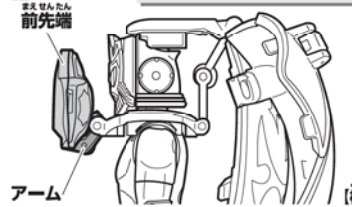

①レモンエナジーアームズ鎧パーツを①～⑤の順に展開します。

②鎧パーツ後ろ先端の凸部にレモンエナジーアームズ兜パーツの凹部をはめ込んで取り付けます。

③鎧パーツ後ろ先端、鎧パーツ前先端を矢印の方向に変形させます。
④鎧パーツ右を矢印の方向に変形させます。

⑤鎧パーツ後ろ右、鎧パーツ後ろ左を矢印の方向に変形させます。

下の図の凸部と凹部の位置を合わせて、はめ合わせます。
※アームの位置が図のようになります。

仮面ライダーデューク レモンエナジーアームズにアームズチェンジ!!

1 レモンエナジーアームズ鑑パーツを装着!

- ① 鑑パーツ後ろ右と鑑パーツ後ろ左を矢印の方向に開きます。
- ② 鑑パーツ後ろ右と鑑パーツ後ろ左を矢印の方向に変形させます。

- ③ 鑑パーツ後ろ根元を矢印の方向に開きます。

- ④ 仮面ライダーデューク本体の頭部にレモンエナジーアームズ鑑パーツを上からかぶせます。

- ⑤ 図のように頭部のミノにレモンエナジーアームズ鑑パーツを差し込みます。

- ⑥ 肩の凹部(4か所)にレモンエナジーアームズ鑑パーツ底面の凸部をそれぞれカチッとすまではめ込みます。

2 レモンエナジーアームズ鑑パーツを展開!

- ① 鑑パーツ右を矢印の方向に開きます。
- ② 鑑パーツ右を矢印の方向に変形します。

- ③ 鑑パーツ前先端とアームを矢印の順に変形させます。

- ③-1 鑑パーツ前先端を開きます。

- ③-2 アームを図のように変形させます。

- ③-3 アームを押し込むように鑑パーツ前先端を折りたたみます。

- ④ 鑑パーツ後ろ左先端、鑑パーツ後ろ右先端を矢印の方向に折り曲げます。

- ⑤ 鑑パーツ後ろ先端を矢印の方向に開きます。

! 鑑パーツ後ろを閉じる時は…

鑑パーツ後ろ先端を矢印の方向に変形させて、鑑パーツ後ろ先端の凸部をレモンエナジーアームズ鑑パーツの凹部にはめ合わせます。

レモンエナジーアームズ鑑パーツ

- ⑥ 鑑パーツ後ろ根元とアームを矢印の順に変形させます。
- ⑥-1 鑑パーツ後ろ根元を開きます。