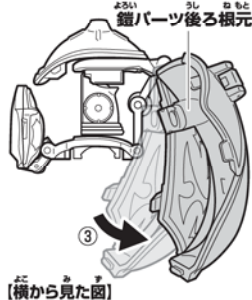

①レモンエナジーアームズ鎧パーツを①～⑤の順に展開します。

②鎧パーツ後ろ先端の凸部にレモンエナジーアームズ兜パーツの凹部をはめ込んで取り付けます。

③鎧パーツ後ろ先端、鎧パーツ前先端を矢印の方向に変形させます。
④鎧パーツ右を矢印の方向に変形させます。

⑤鎧パーツ後ろ右、鎧パーツ後ろ左を矢印の方向に変形させます。

下の図の凸部と凹部の位置を合わせて、はめ合わせます。
※アームの位置が図のようになります。

仮面ライダーデューク レモンエナジーアームズにアームズチェンジ!!

1 レモンエナジーアームズ鑑パーツを装着!

- ① 鑑パーツ後ろ右と鑑パーツ後ろ左を矢印の方向に開きます。
- ② 鑑パーツ後ろ右と鑑パーツ後ろ左を矢印の方向に変形させます。

- ③ 鑑パーツ後ろ根元を矢印の方向に開きます。

- ④ 仮面ライダーデューク本体の頭部にレモンエナジーアームズ鑑パーツを上からかぶせます。

- ⑤ 図のように頭部のミノにレモンエナジーアームズ鑑パーツを差し込みます。

- ⑥ 肩の凹部(4か所)にレモンエナジーアームズ鑑パーツ底面の凸部をそれぞれカチッとすまではめ込みます。

2 レモンエナジーアームズ鑑パーツを展開!

- ① 鑑パーツ右を矢印の方向に開きます。
- ② 鑑パーツ右を矢印の方向に変形します。

- ③ 鑑パーツ前先端とアームを矢印の順に変形させます。

- ③-1 鑑パーツ前先端を開きます。

- ③-2 アームを図のように変形させます。

- ③-3 アームを押し込むように鑑パーツ前先端を折りたたみます。