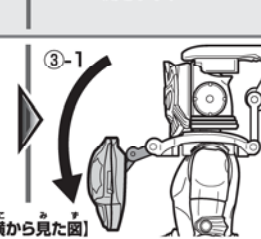

①レモンエナジーアームズ鎧パーツを①～⑤の順に展開します。

②鎧パーツ後ろ先端の凸部にレモンエナジーアームズ兜パーツの凹部をはめ込んで取り付けます。

③鎧パーツ後ろ先端、鎧パーツ前先端を矢印の方向に変形させます。
④鎧パーツ右を矢印の方向に変形させます。

⑤鎧パーツ後ろ右、鎧パーツ後ろ左を矢印の方向に変形させます。

下の図の凸部と凹部の位置を合わせて、はめ合わせます。
※アームの位置が図のようになります。

仮面ライダーデューク レモンエナジーアームズにアームズチェンジ!!

1 レモンエナジーアームズ鑑パーツを装着!

- ① 鑑パーツ後ろ右と鑑パーツ後ろ左を矢印の方向に開きます。
- ② 鑑パーツ後ろ右と鑑パーツ後ろ左を矢印の方向に変形させます。

- ③ 鑑パーツ後ろ根元を矢印の方向に開きます。

- ④ 仮面ライダーデューク本体の頭部にレモンエナジーアームズ鑑パーツを上からかぶせます。

- ⑤ 図のように頭部のミノにレモンエナジーアームズ鑑パーツを差し込みます。

- ⑥ 肩の凹部(4か所)にレモンエナジーアームズ鑑パーツ底面の凸部をそれぞれカチッとすまではめ込みます。

2 レモンエナジーアームズ鑑パーツを展開!

- ① 鑑パーツ右を矢印の方向に開きます。
- ② 鑑パーツ右を矢印の方向に変形します。

- ③ 鑑パーツ前先端とアームを矢印の順に変形させます。

- ③-1 鑑パーツ前先端を開きます。

- ③-2 アームを図のように変形させます。

- ③-3 アームを押し込むように鑑パーツ前先端を折りたたみます。

- ④ 鑑パーツ後ろ左先端、鑑パーツ後ろ右先端を矢印の方向に折り曲げます。

- ⑤ 鑑パーツ後ろ先端を矢印の方向に開きます。

! 鑑パーツ後ろを閉じる時は…

鑑パーツ後ろ先端を矢印の方向に変形させて、鑑パーツ後ろ先端の凸部をレモンエナジーアームズ鑑パーツの凹部にはめ合わせます。

レモンエナジーアームズ鑑パーツ

- ⑥ 鑑パーツ後ろ根元とアームを矢印の順に変形させます。
- ⑥-1 鑑パーツ後ろ根元を開きます。