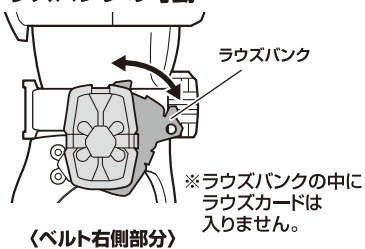

セット内容

※画像と商品は多少異なりますのでご了承ください。

- 取扱説明書(本書) 1枚
- 交換用手首 7個
- レンゲルラウザー 1個
- レンゲルラウザーザッパーモードパーツ(長).....1個
- フィギュア本体 1体
- レンゲルラウザー 1個
- ラウズカード 13枚

■ 本体 手首		■ 交換用手首 (本体手首とつけかえることができます。)						
A	B	C	D	E	F	G	H	I
				武器持ち手首		武器持ち手首		カード持ち手首

矢印一覧 Arrow List

- ←..... 取り付けます。 Attachable
- ←..... 取り外します。 Removable
- ←..... 可動します。 Movable

※パッケージの画像を参考にディスプレイしてください。
※各パーツは取扱説明書(本書)の画像を参考に取り付けてください。

ラウズバンクの可動

レンゲルラウザーの組み換え

⚠ 注意 お買い上げのお客様へ必ずお読みください。

- 本商品の対象年齢は15才以上です。対象年齢未満のお子様には絶対に与えないでください。
- 小さな部品がありますので、小さなお子様が誤って飲み込まないように注意してください。窒息などの危険があります。
- 尖った部分や鋭い部分がありますので、取扱や保管場所に注意してください。思わぬケガをするおそれがあります。