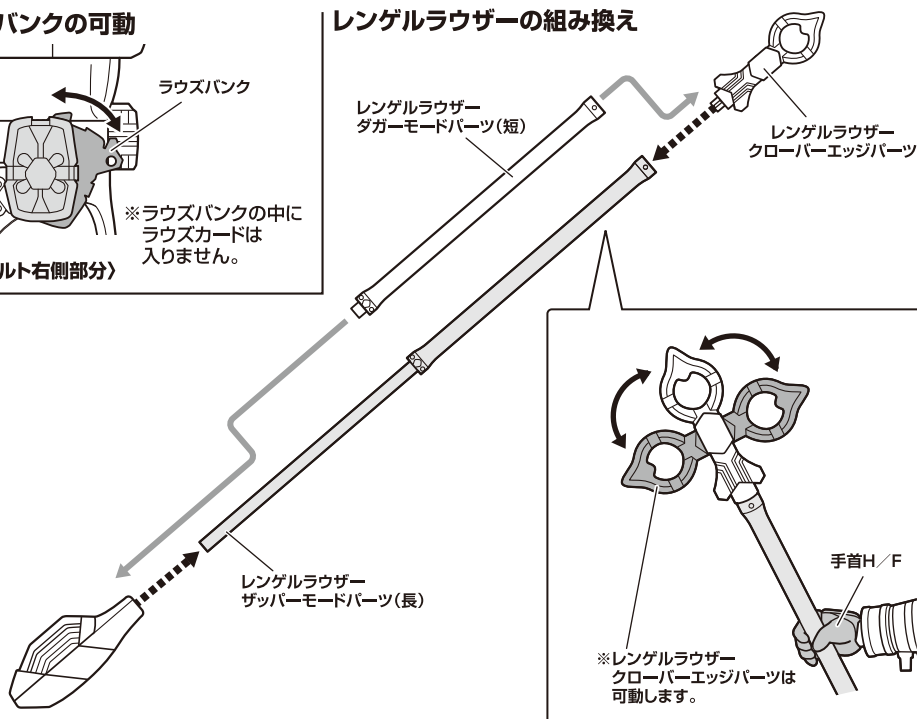

セット内容

※画像と商品は多少異なりますのでご了承ください。

- 取扱説明書(本書) 1枚
- 交換用手首 7個
- レンゲルラウザー 1個
- レンゲルラウザーザッパーモードパーツ(長).....1個
- フィギュア本体 1体
- レンゲルラウザー 1個
- ラウズカード 13枚

■ 本体 手首		■ 交換用手首 (本体手首とつけかえることができます。)						
A	B	C	D	E	F	G	H	I
				武器持ち手首		武器持ち手首		カード持ち手首

矢印一覧 Arrow List

- ←..... 取り付けます。 Attachable
- ←..... 取り外します。 Removable
- ←..... 可動します。 Movable

※パッケージの画像を参考にディスプレイしてください。
※各パーツは取扱説明書(本書)の画像を参考に取り付けてください。

ラウズバンクの可動

レンゲルラウザーの組み換え

⚠ 注意 お買い上げのお客様へ必ずお読みください。

- 本商品の対象年齢は15才以上です。対象年齢未満のお子様には絶対に与えないでください。
- 小さな部品がありますので、小さなお子様が誤って飲み込まないように注意してください。窒息などの危険があります。
- 尖った部分や鋭い部分がありますので、取扱や保管場所に注意してください。思わぬケガをするおそれがあります。